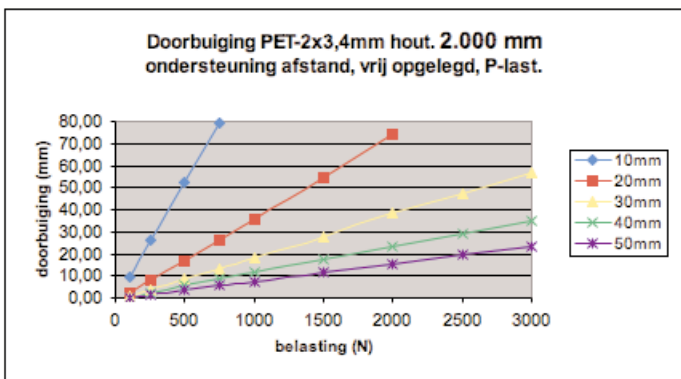

Doorbuiging PET 2 x 3,4 mm hout

Doorbuiging PET 2 x 3,4 mm hout