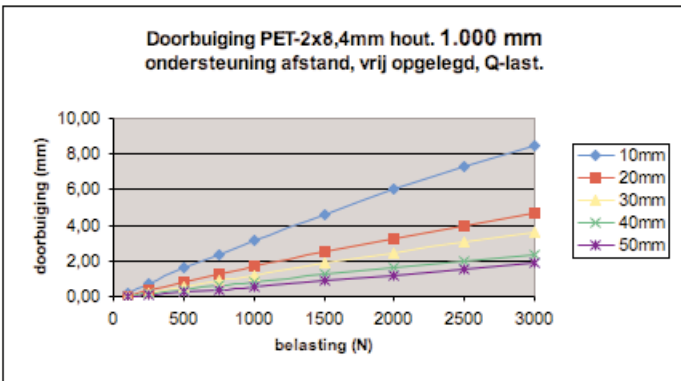

Doorbuiging PET 2 x 3,4 mm hout

Doorbuiging PET 2 x 3,4 mm hout