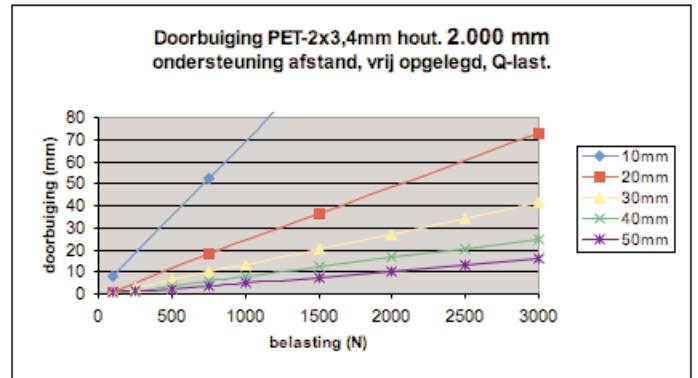

Doorbuiging PET 2 x 3,4 mm hout

Doorbuiging PET 2 x 3,4 mm hout