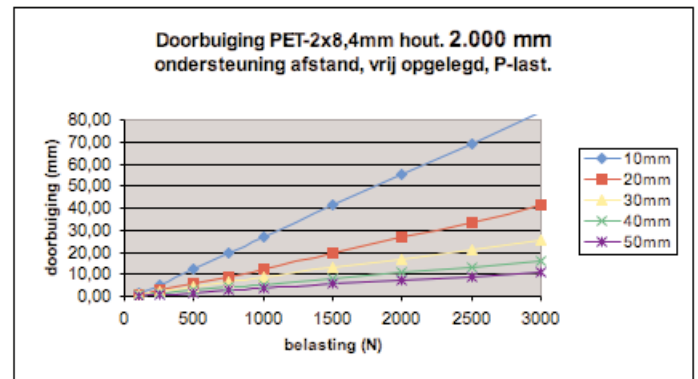

Doorbuiging PET 2 x 3,4 mm hout

Doorbuiging PET 2 x 3,4 mm hout