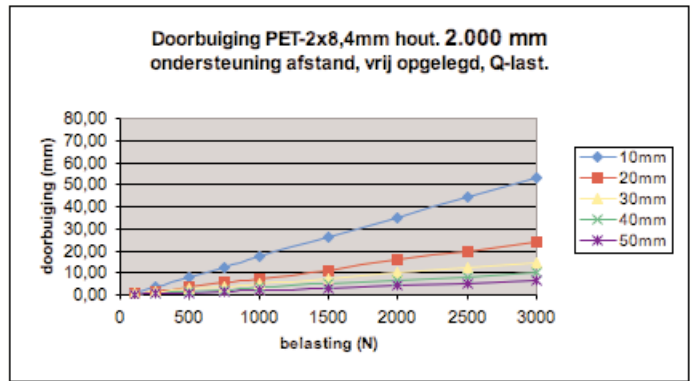

Doorbuiging PET 2 x 3,4 mm hout

Doorbuiging PET 2 x 3,4 mm hout