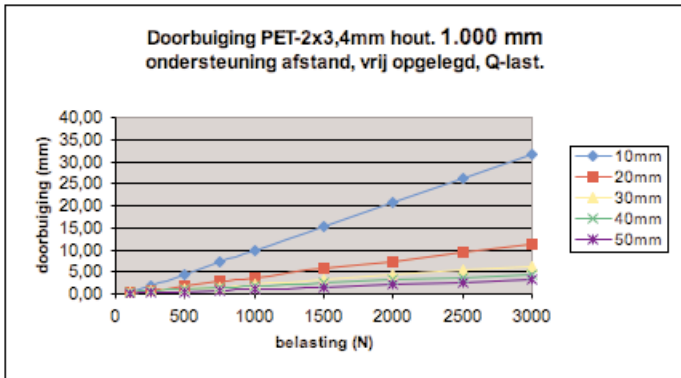

Doorbuiging PET 2 x 3,4 mm hout

Doorbuiging PET 2 x 3,4 mm hout